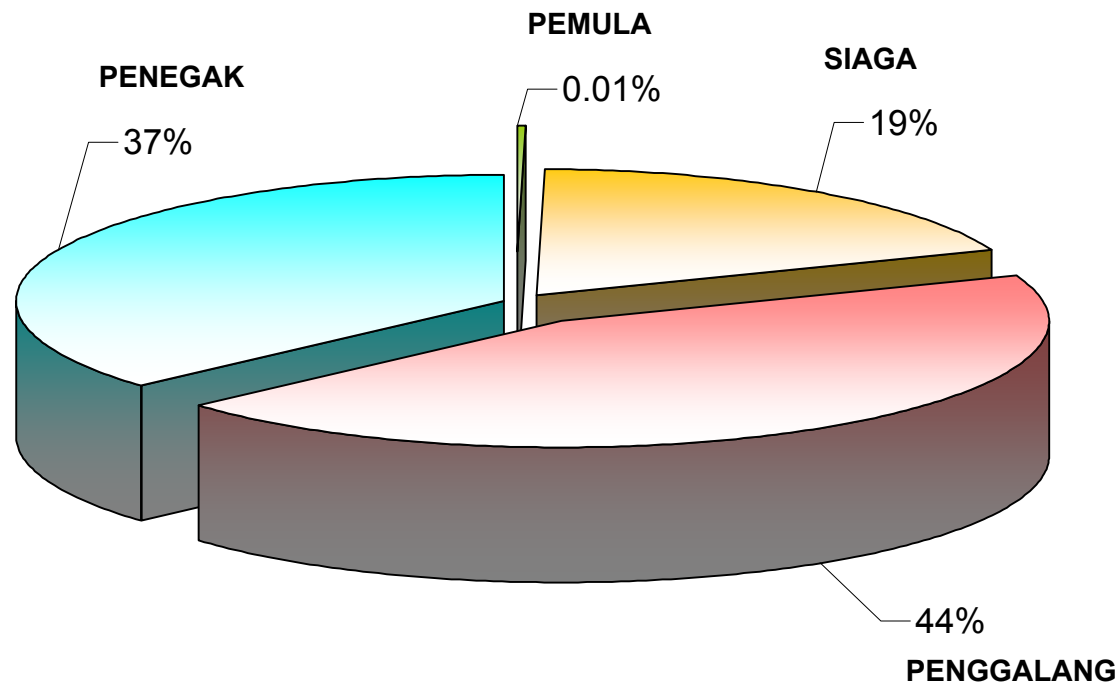

DATA STATISTIK PENGGEMAR CW SE-INDONESIA PER JANUARI 2008

GRAND TOTAL : 363 dari Penggemar CW Seluruhnya

CW EDITOR : YBØECT ; KB3LWW