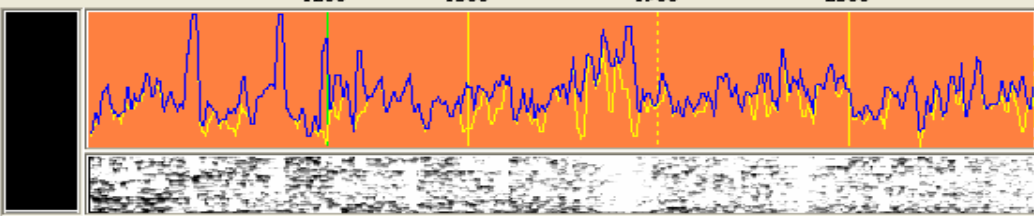

YB8EIP (YB8EIP.MDT) - MMSSTV Ver 1.11

File Edit View Option Profiles Program Help

Sync RX History TX Template

YB8EIP MMSSTV Ver 1.11

CQ INDONESIA

de
Makassar Digimode Club

YB8ZD

TX 1750 cw ABC

S.pix S.templates 1 2 3 4

1. **TX Mode**
2. Auto
   - Robot 36
   - Robot 72
   - AVT 90
   - Scottie 1
   - Scottie 2
   - ScottieDX
   - Martin 1
   - Martin 2
   - SC2 180

DSP AFC LMS

☐ Show with template